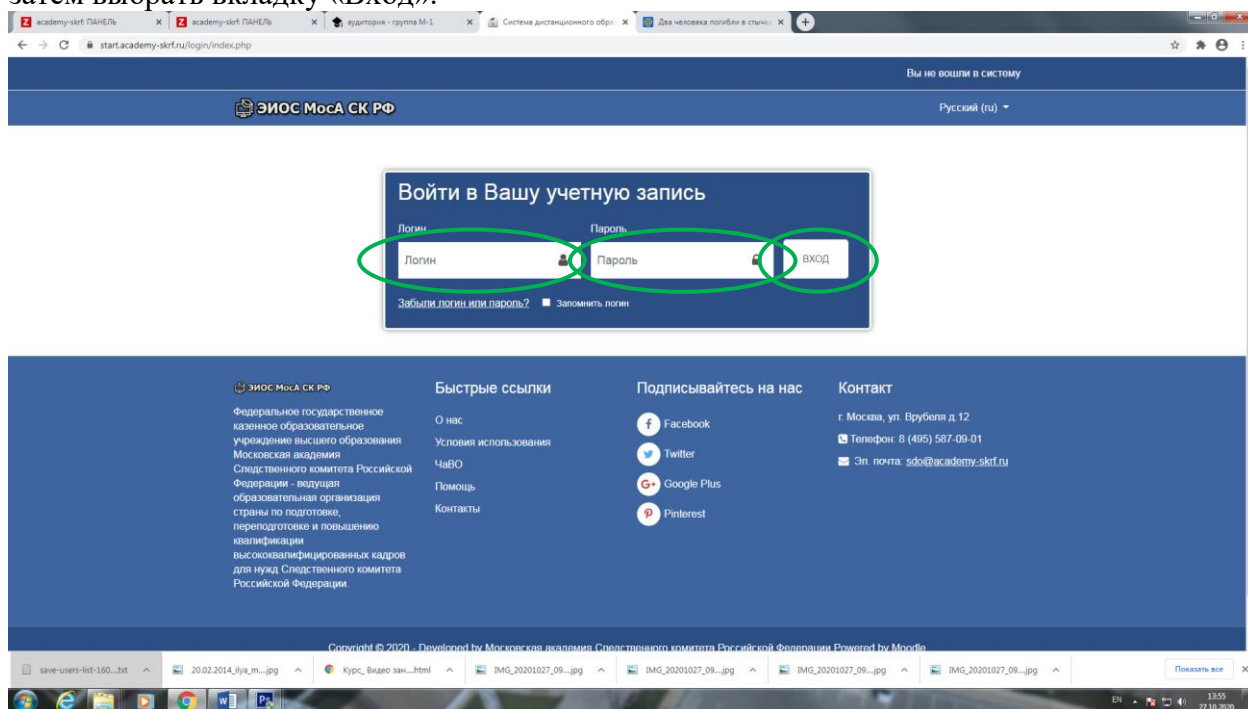

Рисунок 1 – Главная страница сайта Академии

После перехода на страницу Электронного ресурса для абитуриентов необходимо авторизоваться. Для этого, в верхнем поле страницы выбрать вкладку «Вход».

Рисунок 2 – Страница Электронного ресурса для абитуриентов

После перехода на страницу Авторизации необходимо войти в систему Электронного ресурса для абитуриентов. Для этого, в окне «Войти в Вашу учетную запись», ввести логин

и пароль, который Вы получили в обратном письме от Академии на адрес электронной почты, указанной в Листе регистрации участника курсов профессиональной ориентации, затем выбрать вкладку «Вход».

Рисунок 3 – Страница Авторизации

После перехода на страницу Курсы необходимо, в разделе «Курс профессиональной ориентации», выбрать вкладку «Особенности прохождения службы в следственных органах и отбор кандидатов на службу в Следственный комитет Российской Федерации», после чего можно начинать работу с материалами Курса профессиональной ориентации.