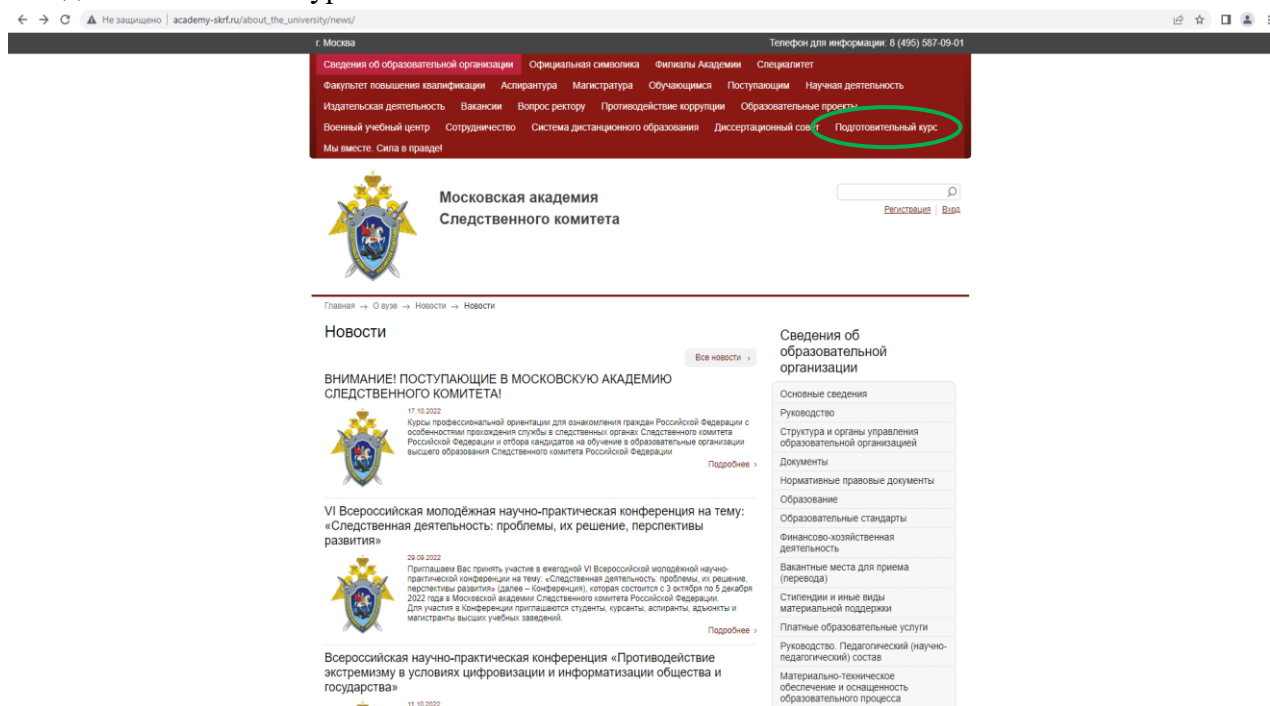

Инструкция участника Курса профессиональной ориентации

На главной странице сайта Академии <http://academy-skrf.ru> имеется ссылка для входа на ресурсы Курса профессиональной ориентации. Необходимо выбрать вкладку «Подготовительный курс».

Рисунок 1 – Главная страница сайта Академии

После перехода на страницу Электронного ресурса для абитуриентов необходимо авторизоваться. Для этого, в верхнем поле страницы выбрать вкладку «Вход».

Рисунок 2 – Страница Электронного ресурса для абитуриентов