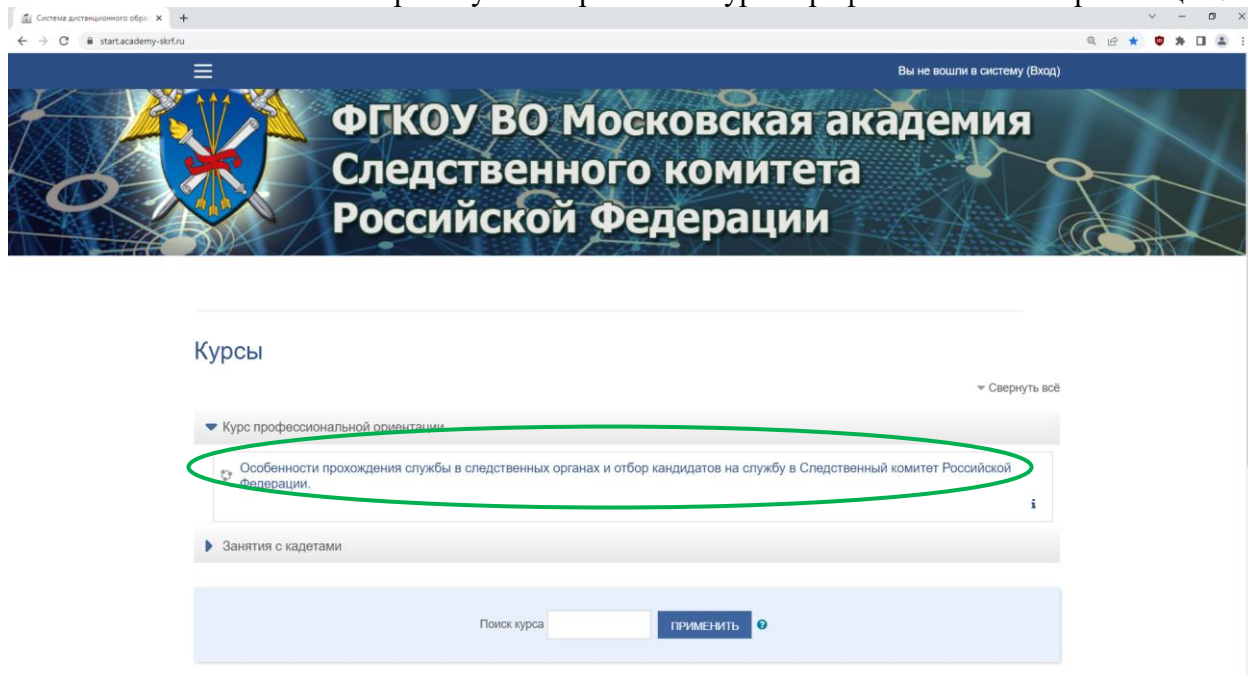

Рисунок 3 – Страница Авторизации

После перехода на страницу Курсы необходимо, в разделе «Курс профессиональной ориентации», выбрать вкладку «Особенности прохождения службы в следственных органах и отбор кандидатов на службу в Следственный комитет Российской Федерации», после чего можно начинать работу с материалами Курса профессиональной ориентации.